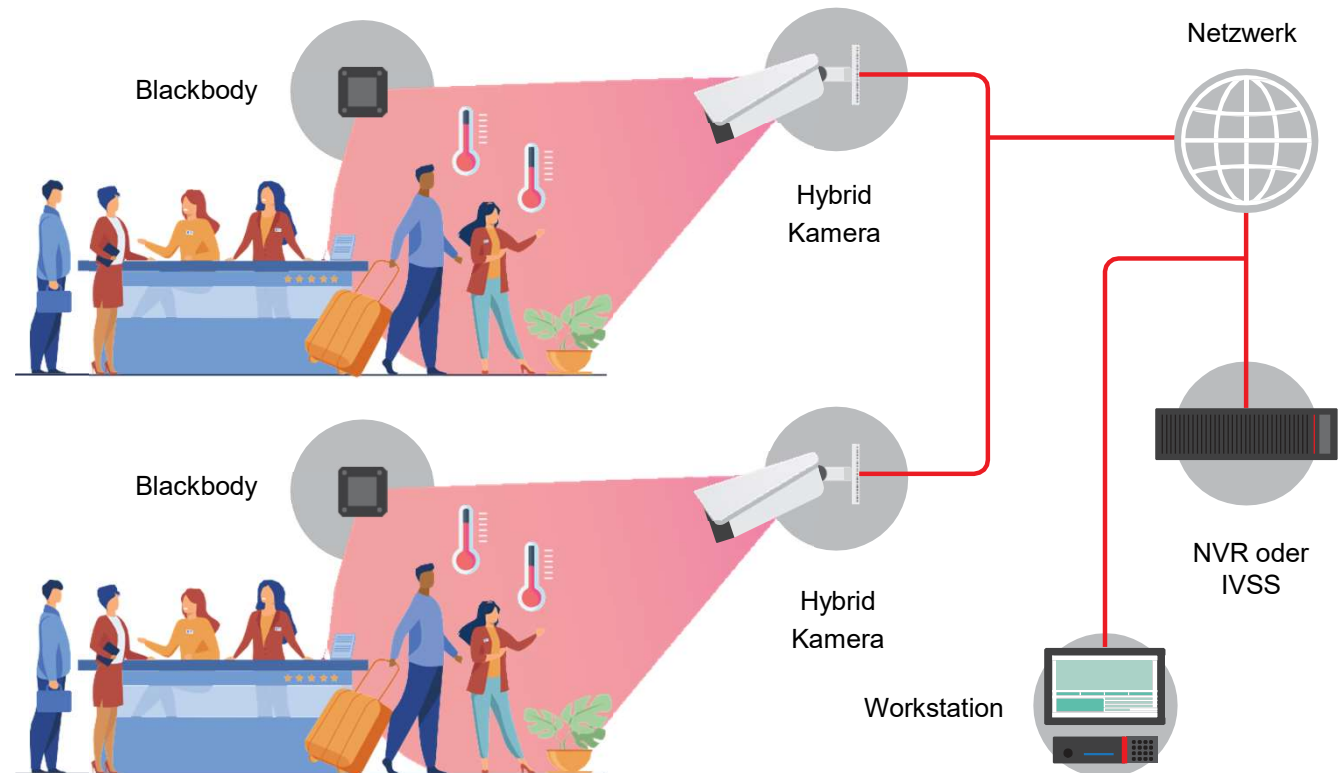

Echtzeit-Visualisierung der gemessenen Temperaturen über die Weboberfläche der Kamera. Der Bediener hat die Möglichkeit, über die in der Kamera integrierte Lautsprecher-/Mikrofoneinheit eine bidirektionale Sprachverbindung aufzubauen, um gefährdete Personen anzusprechen, um sie risikolos von der Menge zu trennen. Oberhalb eines bestimmten Schwellenwerts können eine blinkend weiße LED und / oder eine Audio-Nachricht von den Lautsprechern ausgelöst werden.

MESS-SYSTEM FÜR MEHRERE EINSATZORTE

Die Workstation zentralisiert die verschiedenen Messpunkte mit DSS Express. Vorteile zum Basissystem:

- Zentralisierung verschiedener Messpunkte im lokalen Netzwerk oder aus entfernten Stationen
- Grafische Darstellung
- Empfang von Ereignisbenachrichtigungen, Alarmsummer und Popup-Fenster im betreffenden Kanal
- Möglichkeit, das Ereignis eines Kanals mit einem anderen zu verknüpfen (z.B.: Eine abnormale Erkennung in einem Kanal kann mit dem Umschalten des Alarmausgangs eines anderen Geräts verbunden werden)

MESS-SYSTEM FÜR MEHRERE EINSATZORTE MIT SPEICHER UND METADATEN

Die Workstation zentralisiert die verschiedenen Messpunkte mit DSS Express. Vorteile zum Basissystem:

- Erkennung von verdeckten Gesichtern (bis zu 4 Kanälen mit NVR5X-I, 8 Kanäle mit IVSS7X)
Grafische Darstellung
- Speicherung von Bildern möglich