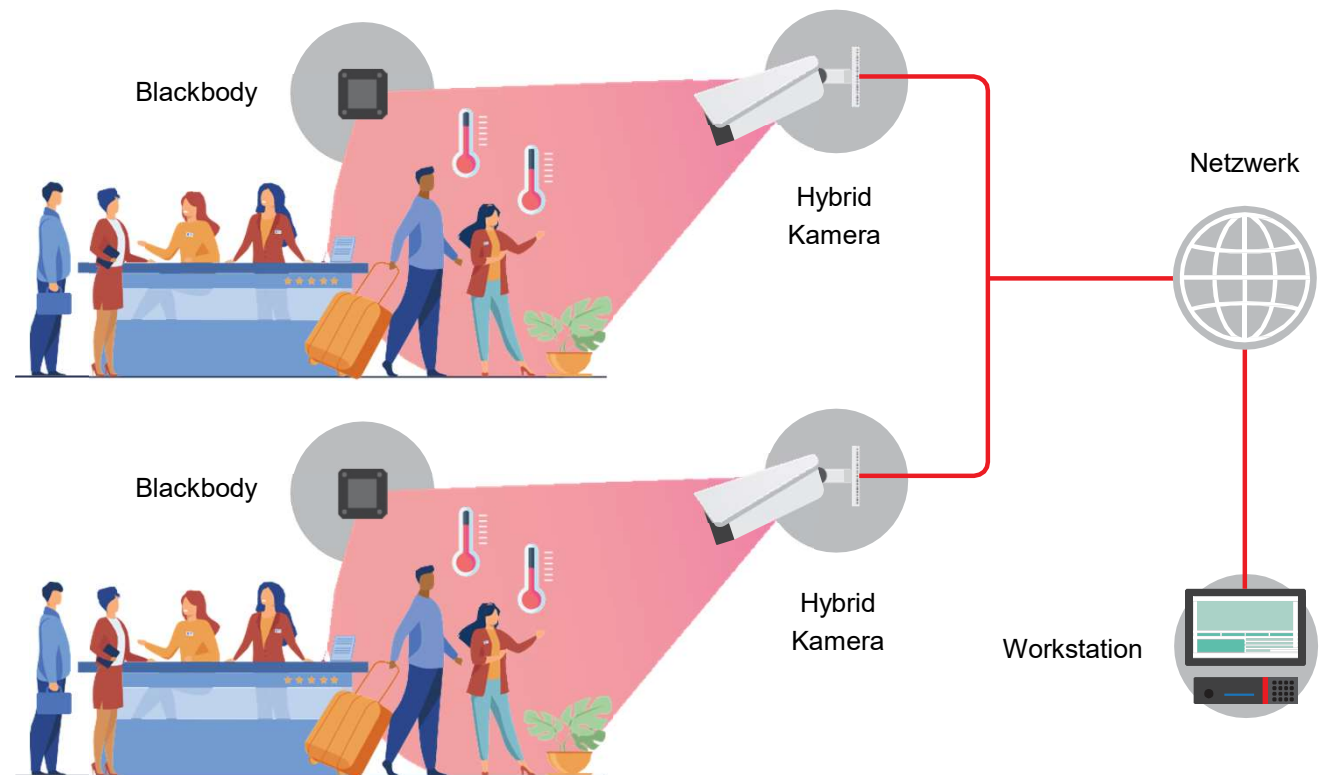

DH-TPC-BF5421P-T

Hybridkamera mit Temperaturmessung, die gleichzeitig Standard- und Wärmebilder einer Szene liefert. Ein KI-Algorithmus erkennt menschliche Körper und misst die Temperatur der Gesichter aus einer optimalen Entfernung von 3 Metern. Wärmequellen, die Fehlmessungen verursachen können, werden ausgeschlossen.

ZUBEHÖR

VTC-990

Stativ für Kamera/Blackbody

SWP1220

12 VDC/2A Kameranetzteil

RAW021-00

Stativadapter für
Kamera/Blackbody

BASIS- MESS-SYSTEM

Echtzeit-Visualisierung der gemessenen Temperaturen über die Weboberfläche der Kamera. Der Bediener hat die Möglichkeit, über die in der Kamera integrierte Lautsprecher-/Mikrofoneinheit eine bidirektionale Sprachverbindung aufzubauen, um gefährdete Personen anzusprechen, um sie risikolos von der Menge zu trennen. Oberhalb eines bestimmten Schwellenwerts können eine blinkend weiße LED und / oder eine Audio-Nachricht von den Lautsprechern ausgelöst werden.

MESS-SYSTEM FÜR MEHRERE EINSATZORTE

Die Workstation zentralisiert die verschiedenen Messpunkte mit DSS Express. Vorteile zum Basissystem:

- Zentralisierung verschiedener Messpunkte im lokalen Netzwerk oder aus entfernten Stationen
- Grafische Darstellung
- Empfang von Ereignisbenachrichtigungen, Alarmsummer und Popup-Fenster im betreffenden Kanal
- Möglichkeit, das Ereignis eines Kanals mit einem anderen zu verknüpfen (z.B.: Eine abnormale Erkennung in einem Kanal kann mit dem Umschalten des Alarmausgangs eines anderen Geräts verbunden werden)